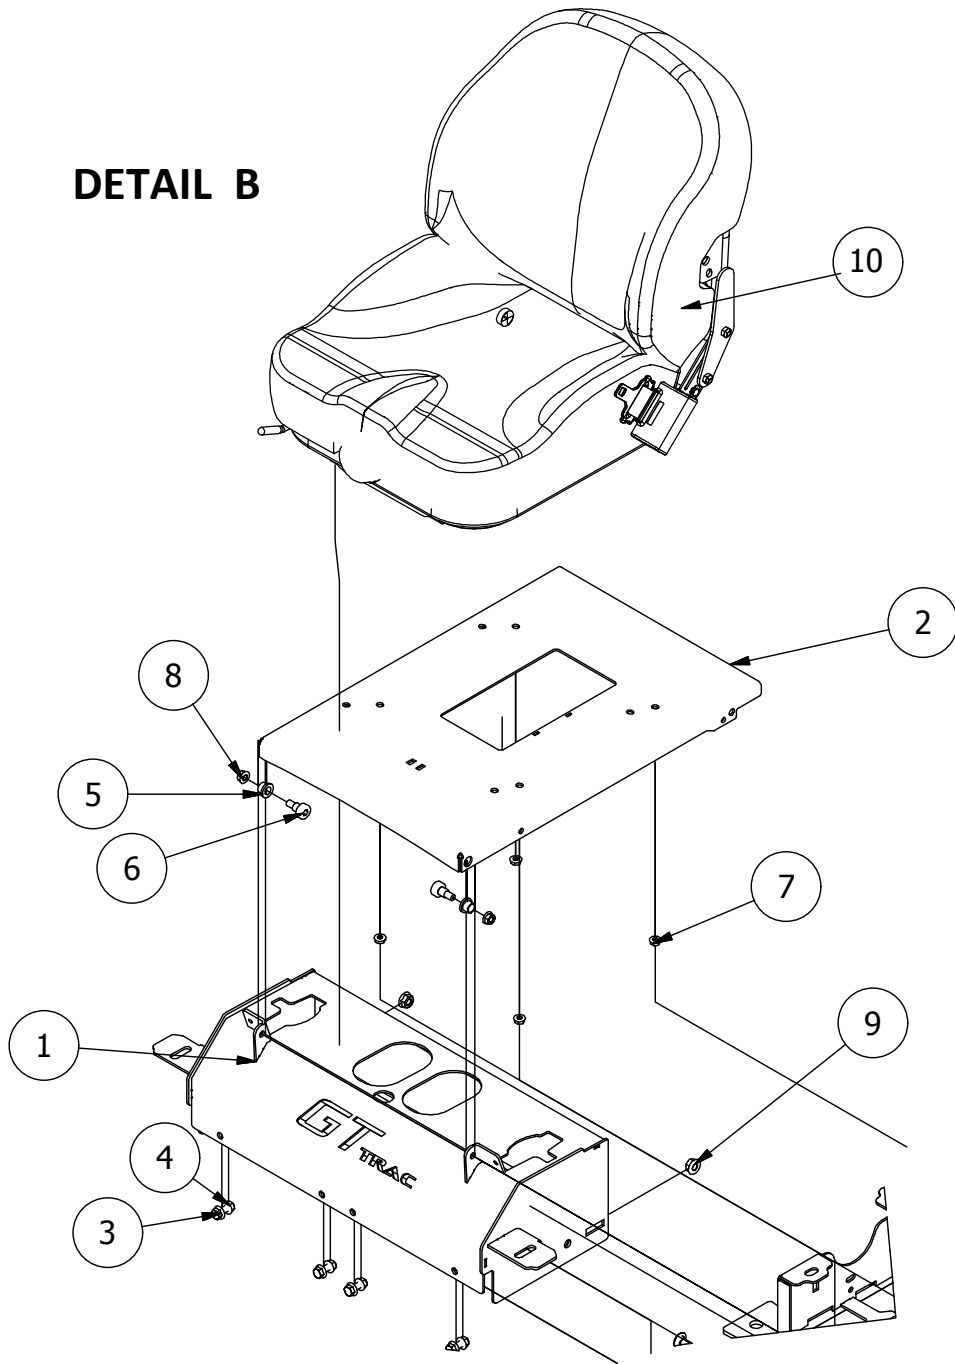

DETAIL B

Parts List			
ITEM	QTY	PART NUMBER	DESCRIPTION
1	1	490-0023-00	Mower Seat Base Assembly
2	1	439-0113-00	RZ Mower Seat Brtk
3	4	418-0040-00	3/8-16 X 1 HEX FLANGE BOLT GR 8 ZC YELLOW
4	4	413-0004-00	3/8-16 HEX FLANGE NUT W/SERR ZINC
5	2	410-0010-00	1/2" ID X 5/8" OD X 1/2" LENGTH FLANGE BUSHING
6	2	418-0038-00	1/2 X 1/2 SOCKET SHOULDER BOLT ZC YELLOW
7	4	413-0019-00	5/16-18 NYLON INSERT FLANGE L/NUT ZINC
8	2	413-0029-00	3/8-16 NYLON INSERT FLANGE L/NUT ZC YELLOW
9	4	413-0001-00	7/16-14 HEX FLANGE NUT W/SERR ZINC
10	1	471-0016-00	RT Seat